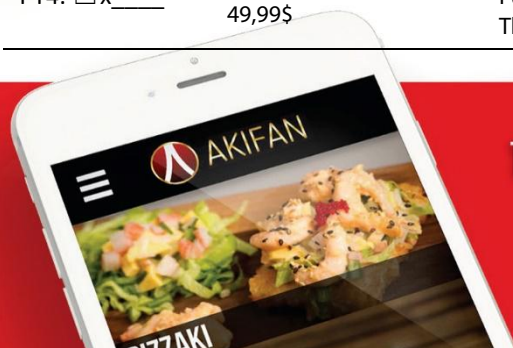

PLATEAUX TRAITEURS

PT1. ☐ x ____	Découverte 40 mcx 29,99$	FUTOMAKIS : 6 Californien, 6 Croque-Végé, 6 Crabe Fumé, 6 Mont-Fuji. MAKIS : 4 Végé Gourmand, 4 Crevettes. HOSOMAKIS : 4 Kappa, 4 Rayon de soleil.
PT2. ☐ x ____	Makisu 42 mcx 44,99$	FUTOMAKIS : 6 Kamikaze Saumon, 6 Kamikaze Fumé, 6 Matane, 6 Croque-Végé (feuille de riz), 6 Californien. HOSOMAKIS : 4 Kappa, 4 Tamago, 4 Crevettes.
PT3. ☐ x ____	Tout Cuit 40 mcx 39,99$	FUTOMAKIS : 6 Martine, 6 Arc-En-Ciel Fumé, 6 Californien, 6 Croque-Végé (feuille de riz). NIGIRIS : 2 Ebi, 2 Kunsei Sake. MAKIS : 8 Crabe, 4 Crevettes.
PT4. ☐ x ____	Deluxe 42 mcx 49,99$	FUTOMAKIS : 6 Martine, 6 Épicé au Thon, 6 Kamikaze Saumon, 6 Mont Fuji. NIGIRIS : 2 Sake, 2 Maguro. ANA-FUTO : 2 Crabe, 2 Saumon, 2 Thon. MAKIS : 8 Crabe.

Visitez www.akisushi.ca pour notre menu complet!